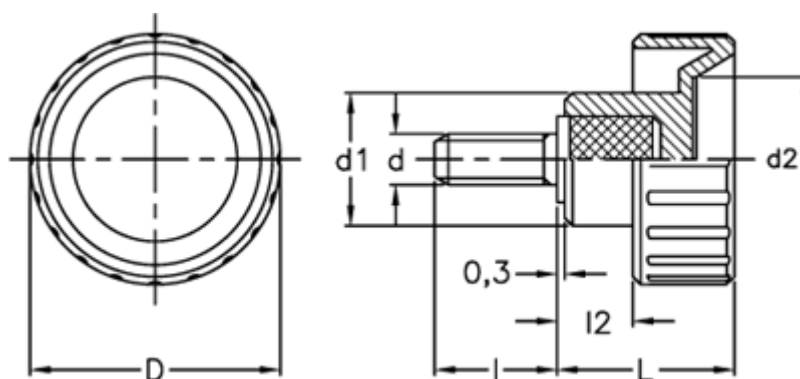

Varenummer: 2302006758
Beskrivelse: E+G Fingerskrue
BT.32 p-M8x40

Mål

d = 32
d1 = 17
d2 = 21
d 6g = M8
l = 40
L = 22.0
l2 = 9.0